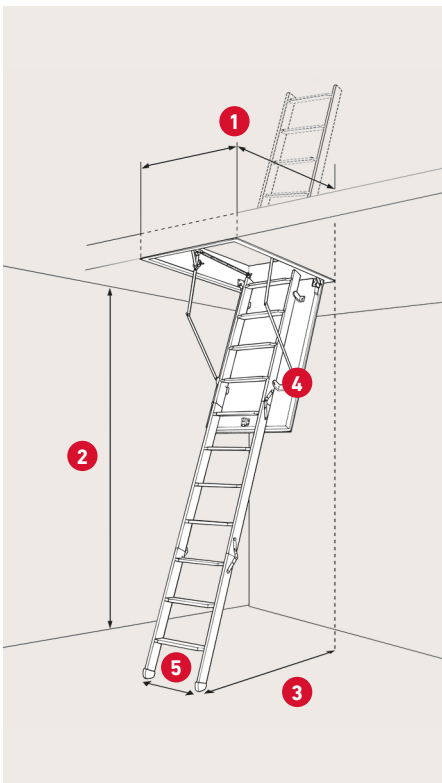

- > Godkänt av miljö SundaHus.
- > Lägre vikt - 25% jämfört med traditionell vindstrappa.
- > Lätt och fort "click" montering utan specialverktyg, och kan monteras av en person.
- > Isoleringen och konstruktionen utan ram runt locket förhindrar värmeförlust.
- > Isolerad med 50 mm expanderad polystyren (EPS).

SPECIFIKATIONER

Sandwichkonstruktion
50 mm expanderad
polystyren (EPS)

Max. stegehöjd: 42,7 cm
från botten av ramen till
toppen av den avstängda
stegen

Karm: Gran
Höjd: 14 cm

Vanger: Furu
Bredd: 6,9 cm

3 eller 4-delt steg
med 12 steg i bok

Tjocklek luckblad: 56 mm
Vit HDF 2 × 3 mm

Tätningslist mellan
karm och lucka

Betjäningsstång medföljer

1	Varu-nr.	565610	565611	567012
	DB-nr.	1626477	1626478	1609494
	Karmyttermått	54 × 99 cm	54 × 113 cm	67,6 × 117,5 cm
	Hålmått	55 × 101 cm	55 × 115 cm	70 × 120 cm
	Stegetyp	4-delad	3-delad	3-delad

2 Takhöjd inkl. fötter
vid 70°: 274 cm

3 Urladdning vid 70°:
114,5 cm från
baksida av ram

4 Fäller ut vid 70°:
116,4 / 147,5 cm
från baksida av ram

5 Steg bredd: 35,8 cm
Steg platt: 5,4 cm
Material: Bok

Möjlighet: Förlängedel
– max. takhöjd:
321,2 cm / 14 steg