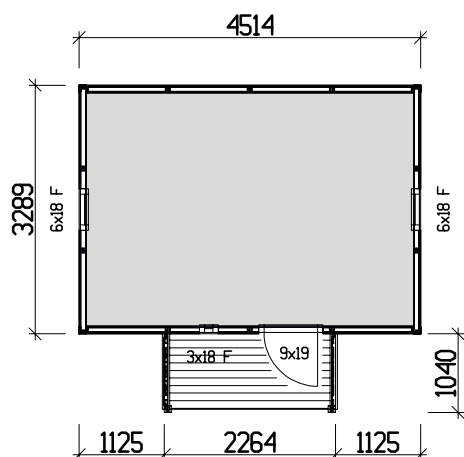

Byggyta	14,8 m <sup>2</sup> + 2,3 m <sup>2</sup>
Takyta	21,6 + 3,3 m <sup>2</sup>
Taklängd	5136 mm
Takfallslängd	2107 mm
Taklutning	20°
Snözon	3,5
Totalhöjd	2920 mm
Högsta höjd inv.	2280 mm
Lägsta höjd inv.	2040 mm