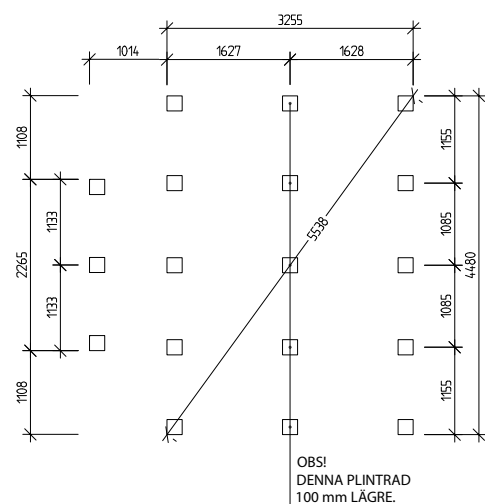

Leveransbeskrivning

Tak Råspont
Fribärande takstolar
Vindskivor
Takfotsbrädor

Yttervägg Färdiga väggsektioner och gavelspetsar
Funkispanel 17 x 120 mm
Vindpapp
Väggreglar 34 x 70 mm
Knutbräda

Golv Bärlina 100 mm
Golvbjälklag 34 x 120 mm
Underlagsgolvträ 21 mm

Dörr 1 st 9 x 19 H, runt fönster, obehandlad
Trycke och lås ingår

Fönster 2 st 6 x 18, fasta, obehandlade
1 st 3 x 18, fast, obehandlat

Övrigt Beslag, spik och skruv ingår
Ventilgaller

Tillval Plåtsats - Hängrännor, stuprör, fotplåt och vindskiveplåt, svart.
Taksats - Shingel, underlagspapp
Plåttak - Planja Trend, svart, inkl. plåtsats och underlagspapp.
Isolersats - Isolering till väggar, golv och tak, trossbottensstöd och trossbottensskivor.

Sektion

Plintritning