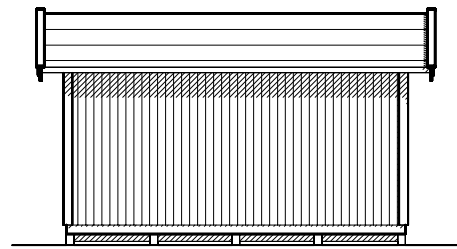

Långsida

Leveransbeskrivning

Tak Råspont
Fribärande takstolar
Vindskivor
Takfotsbrädor

Yttervägg Färdiga väggsektioner och gavelspetsar
Funkispanel 17 x 120 mm
Vindpapp
Väggreglar 34 x 70 mm
Knutbräda

Golv Bärlina 100 mm
Golvbjälklag 34 x 120 mm
Underlagsgolvträ 21 mm

Dörr 1 st 9 x 19 H, runt fönster, obehandlad
Trycke och lås ingår

Fönster 2 st 6 x 18, fasta, obehandlade
1 st 3 x 18, fast, obehandlat

Övrigt Beslag, spik och skruv ingår
Ventilgaller

Tillval Plåtsats - Hängrännor, stuprör, fotplåt och vindskiveplåt, svart.
Taksats - Shingel, underlagspapp
Plåttak - Planja Trend, svart, inkl. plåtsats och underlagspapp.
Isolersats - Isolering till väggar, golv och tak, trossbottensstöd och trossbottensskivor.

Sektion

Plintritning