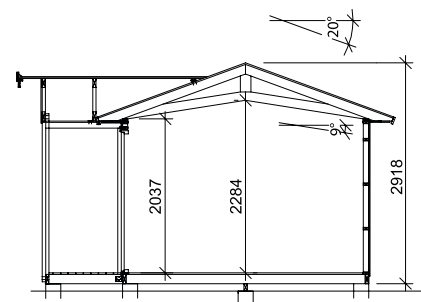

Leveransbeskrivning

Tak Råspont
Fribärande takstolar
Vindskivor
Takfotsbrädor

Yttervägg Färdiga väggsektioner och gavelspetsar
Funkispanel 17 x 120 mm
Vindpapp
Väggreglar 34 x 70 mm
Knutbräda

Golv Bärlina 100 mm
Golvbjälklag 34 x 120 mm
Underlagsgolvträ 21 mm

Dörr 1 st 9 x 19 H, runt fönster, obehandlad
Trycke och lås ingår

Fönster 2 st 6 x 18, fasta, obehandlade
1 st 3 x 18, fast, obehandlat

Övrigt Beslag, spik och skruv ingår
Ventilgaller

Tillval Plåtsats - Hängrännor, stuprör, fotplåt och vindskiveplåt, svart.
Taksats - Shingel, underlagspapp
Plåttak - Planja Trend, svart, inkl. plåtsats och underlagspapp.
Isolersats - Isolering till väggar, golv och tak, trossbottensstöd och trossbottensskivor.