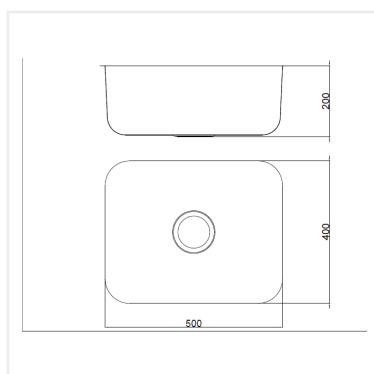

MONTERINGSSÄTT:

Undermontering

Underlimning

Isvetsning