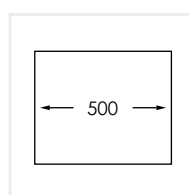

**PRODUKTBESKRIVNING:**

Nordic Quartz 350 Grå är kvartskomposit med slät och tålig yta.

Levereras med vattenlås, korgventil och bräddavloppsanslutning.

**SKÅPSTORLEK:**

500 mm

**MÅTT:**

Yttermått:	406 x 456 mm
Innermått:	350 x 400 mm
Djup:	200 mm
Invändig hörnradie:	10 mm