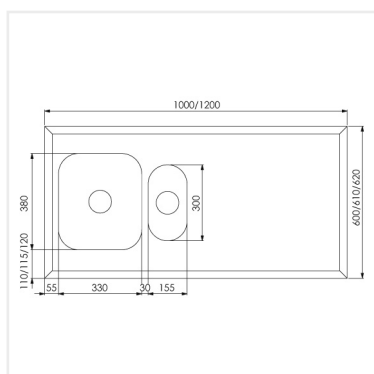

**PRODUKTBSKRIVNING:**

En heltäckande rostfri diskbänk med en Classic 33 samt en Classic 15 diskådor för 600 mm skåp. Bänken har droppkant runt om. Vändbar modell.

Levereras med vattenlås, korgventil och bräddavloppsanslutning.

SKÅPSTORLEK:

600 mm

MÅTT:

Yttermått:	1200/1220 x 600/610mm
Innermått diskåda:	330 x 380 mm
	155 x 300 mm
Djup:	160 mm

Heltäckande 100 % vattentät PVC stabiliserar och skyddar bänken mot fuktskador. Fri från ftalater.