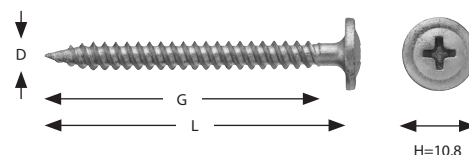

Montageskruv (utvändig) för trä- och stålregel max 1 mm

Funktion: Vass spets med dubbelledande gängor som griper omedelbart i trä- och stålregeln. Lämplig vid montage där ett plant huvud krävs och för att fästa plåt mot plåt.

Spårtyp/bits: Philips 2.

Material: Sätthärdat stål.

Ytbehandling: Zincotech Ag, typgodkänd för korrosivitetssklass C4, nr 0167/07, för utomhusbruk.

Monteringsanvisning: Skruvdragare med varvtal 2.000–3.000 r/m rekommenderas.

*CE 14566 gäller ej denna dimension

Montageskruv (A2 rostfri) för trä- och stålregel max 1 mm

Funktion: Vass spets med dubbelledande trä- och stålgängor (Hi-Low) som griper omedelbart i trä och den förborrade stålregeln. Lämplig vid montage där ett plant huvud krävs.

Spårtyp/bits: Philips 2.

Material: Rostfritt stål (A2).

Monteringsanvisning: Skruvdragare med varvtal 2.000–3.000 r/m rekommenderas.

| D | L | G | BULKPACK | | FÖRPACKNING | | |
|-----|----|----|----------|--------|-------------|-------|----|
| | | | Art. nr | Antal | Art. nr | Antal | ML |
| 4,2 | 13 | 13 | B413 | 10.000 | 41300 | 250 | 16 |
| 4,2 | 25 | 25 | B425 | 10.000 | 42500 | 250 | 16 |
| 4,2 | 32 | 32 | B432 | 7.000 | 43200 | 200 | 12 |
| 4,2 | 45 | 40 | B445 | 5.000 | 44500 | 200 | 12 |
| 4,2 | 65 | 40 | B465 | 2.500 | 46500 | 100 | 12 |