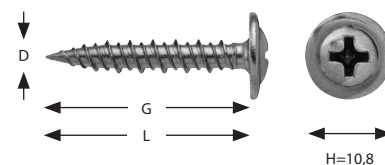

Montageskruv (utvändig) för trä- och stålregel max 1 mm

Funktion: Vass spets med dubbelledande gängor som griper omedelbart i trä- och stålregeln. Lämplig vid montage där ett plant huvud krävs och för att fästa plåt mot plåt.

| D | L | G | BULKPACK | | FÖRPACKNING | | | | | |
|-----|-----|----|----------|--------|-------------|-------|----|---------|-------|----|
| | | | Art. nr | Antal | Art. nr | Antal | ML | Art. nr | Antal | ML |
| 4,2 | 13* | 13 | B313 | 10.000 | 313 | 1.000 | 8 | 31300 | 250 | 16 |
| 4,2 | 25 | 25 | B325 | 10.000 | 3259 | 600 | 8 | 32500 | 250 | 16 |
| 4,2 | 32 | 32 | B332 | 7.000 | 3329 | 500 | 8 | 33200 | 200 | 16 |
| 4,2 | 45 | 40 | B345 | 5.000 | 3459 | 350 | 8 | 34500 | 200 | 12 |
| 4,2 | 65 | 40 | B365 | 2.500 | 3659 | 200 | 8 | 36500 | 100 | 16 |
| 4,2 | 85 | 40 | B385 | 2.000 | 385 | 200 | 8 | 38500 | 100 | 12 |

*CE 14566 gäller ej denna dimension

Montageskruv (A2 rostfri) för trä- och stålregel max 1 mm

Funktion: Vass spets med dubbelledande trä- och stålgängor (Hi-Low) som griper omedelbart i trä och den förborrade stålregeln. Lämplig vid montage där ett plant huvud krävs.

Spårtyp/bits: Philips 2.

Material: Rostfritt stål (A2).

Monteringsanvisning: Skruvdragare med varvtal 2.000–3.000 r/m rekommenderas.

| D | L | G | BULKPACK | | FÖRPACKNING | | |
|-----|----|----|----------|--------|-------------|-------|----|
| | | | Art. nr | Antal | Art. nr | Antal | ML |
| 4,2 | 13 | 13 | B413 | 10.000 | 41300 | 250 | 16 |
| 4,2 | 25 | 25 | B425 | 10.000 | 42500 | 250 | 16 |
| 4,2 | 32 | 32 | B432 | 7.000 | 43200 | 200 | 12 |
| 4,2 | 45 | 40 | B445 | 5.000 | 44500 | 200 | 12 |
| 4,2 | 65 | 40 | B465 | 2.500 | 46500 | 100 | 12 |