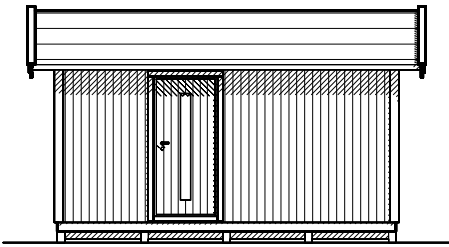

VIBO Emmy 15

VIBOSTUGAN

AMBJÖRNARP SWEDEN

Vibo Emmy levereras obehandlad och är extrautrustad på bilden

Vibo Emmy 15 levereras som monteringssett med färdiga väggmoduler och gavelspetsar. Råspont till tak samt underlagsgolvträ ingår. Till huset kan man t.ex. välja isoleringspaket, shingeltak eller taksystem Plannja Trend inkl. vattenavrinning som tillval. Ena gaveln har tre höga fönster från golv till tak som ger både utsikt och fint ljusinsläpp i stugan.

Byggyta	14,8 m ²
Takyta	21,6
Taklängd	5136 mm
Takfallslängd	2107 mm
Taklutning	20°
Snözon	3,5
Totalhöjd	2920 mm
Högsta höjd inv.	2280 mm
Lägsta höjd inv.	2040 mm

Vibostugan tillverkas i vår fabrik i Ambjörnarp, strax utanför Tranemo, en liten bit utanför Borås i Västergötland. Allt virke kommer från de svenska skogarna.