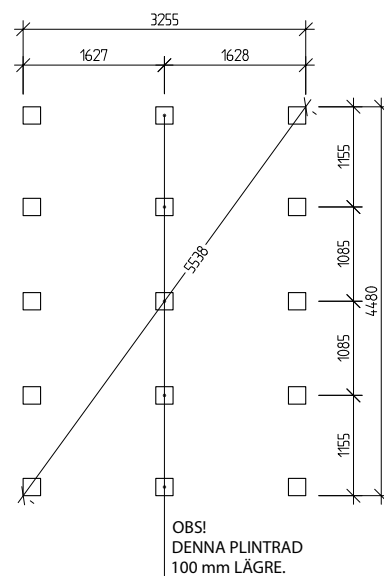

Plintringning