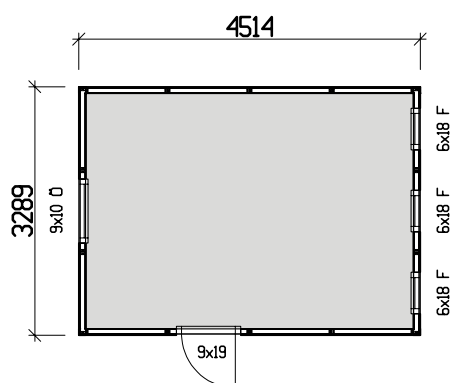

Byggyta	14,8 m ²
Takyta	21,6
Taklängd	5136 mm
Takfallslängd	2107 mm
Taklutning	20°
Snözon	3,5
Totalhöjd	2920 mm
Högsta höjd inv.	2280 mm
Lägsta höjd inv.	2040 mm

Vibostugan tillverkas i vår fabrik i Ambjörnarp, strax utanför Tranemo, en liten bit utanför Borås i Västergötland. Allt virke kommer från de svenska skogarna.

Långsida

Gavelsida

Leveransbeskrivning

Tak Råspont
Fribärande takstolar
Vindskivor
Takfotsbrädor

Yttervägg Färdiga väggsektioner och gavelspetsar
Funkispanel 17 x 120 mm
Vindpapp
Väggreglar 34 x 70 mm
Knutbräda