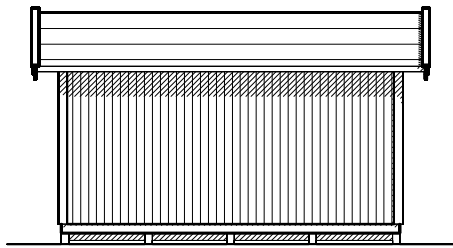

VIBO Emmy 15

VIBOSTUGAN

AMBJÖRNARP SWEDEN

Vibo Emmy levereras obehandlad och är extrautrustad på bilden

Vibo Emmy 15 levereras som monteringssett med färdiga väggmoduler och gavelspetsar. Råspont till tak samt underlagsgolvträ ingår. Till huset kan man t.ex. välja isoleringspaket, shingeltak eller taksystem Plannja Trend inkl. vattenavrinning som tillval. Ena gaveln har tre höga fönster från golv till tak som ger både utsikt och fint ljusinsläpp i stugan.

Byggyta	14,8 m ²
Takyta	21,6
Taklängd	5136 mm
Takfallslängd	2107 mm
Taklutning	20°
Snözon	3,5
Totalhöjd	2920 mm
Högsta höjd inv.	2280 mm
Lägsta höjd inv.	2040 mm

Vibostugan tillverkas i vår fabrik i Ambjörnarp, strax utanför Tranemo, en liten bit utanför Borås i Västergötland. Allt virke kommer från de svenska skogarna.

Långsida

Gavelsida

Leveransbeskrivning

Tak Råspont
Fribärande takstolar
Vindskivor
Takfotsbrädor

Yttervägg Färdiga väggsektioner och gavelspetsar
Funkispanel 17 x 120 mm
Vindpapp
Väggreglar 34 x 70 mm
Knutbräda