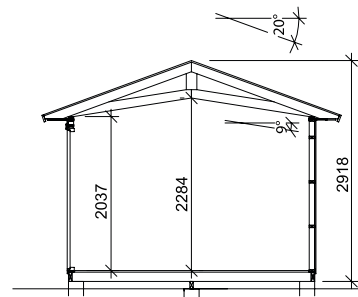

Leveransbeskrivning

Tak Råspont
Fribärande takstolar
Vindskivor
Takfotsbrädor

Yttervägg Färdiga väggsektioner och gavelspetsar
Funkispanel 17 x 120 mm
Vindpapp
Väggreglar 34 x 70 mm
Knutbräda

Golv Bärlina 100 mm
Golvbjälklag 34 x 120 mm
Underlagsgolvträ 21 mm

Dörr 1 st 9 x 19 avlångt glas H, obehandlad
Trycke och lås ingår

Fönster 1 st 9 x 10, öppningsbart, obehandlat
3 st 6 x 18, fasta, obehandlade

Övrigt Beslag, spik och skruv ingår
Ventilgaller

Tillval Plåtsats - Hängrännor, stuprör, fotplåt och vindskiveplåt, svart.
Taksats - Shingel, underlagspapp
Plåttak - Planja Trend, svart, inkl. plåtsats och underlagspapp.
Isolersats - Isolering till väggar, golv och tak, trossbottensstöd och trossbottensskivor.

Sektion