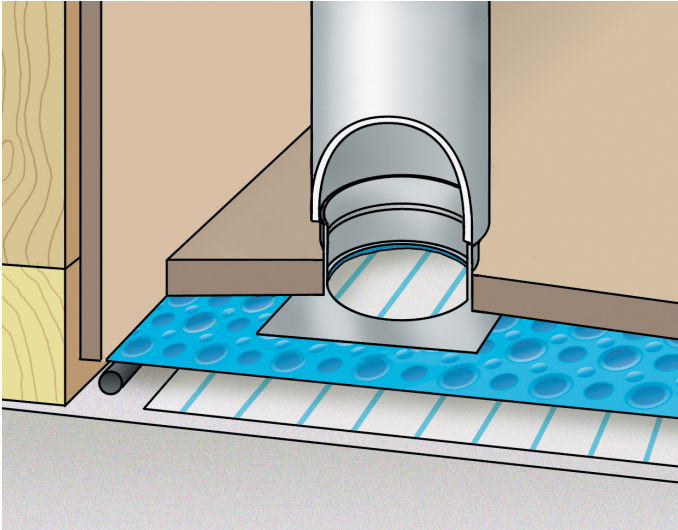

# Platon Ventilationsstos

För att ansluta ventilationskanalen till Platonmattan

## Produktbeskrivning

Platon Ventilationsstos är en ventilationsrörsanslutning av metall med gummifläns. Produkten består av en stålplatta med gummitätande anslutningar mot ventilationskanalen försedd med självhäftande undersida av butyl.

## Användning

Används till mekaniskt ventilerade golv för att ansluta ventilationskanalen till Platonmattan.

## Produktdata

Anslutande kanaldimension: 125 mm.  
Dimension: 175 x 175 mm