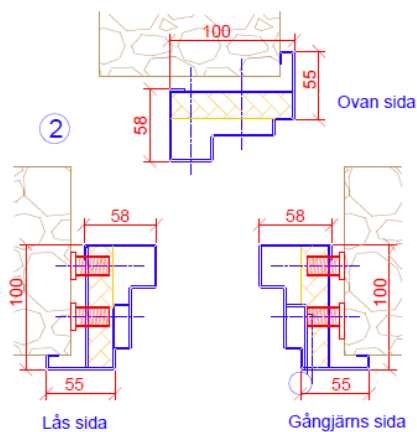

Karm Lagerdörr

Enkel dörr