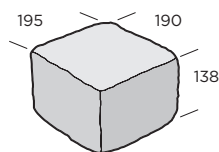

PRODUKTBLAD

Rustik block

Rustik block ger en stabil och tydlig inramning av den lagda ytan och precis som markstenen i samma serie är blocket trumlat och finns att få i matchande färgskala. Murblocket är en otroligt mångsidig liten mursten som även finns som radiesten. Blanda hel-, halv- och multiblock för en varierad mursida. Blocket fungerar även till små nivåupptagande trädgårdstrappor och ter-

Normalblock

Halvblock

Multiblock

Radieblock

Normalblock

Dimension mm	Färg	kg/st	st/m ²	st/pall	Produktnummer
190x390x138	Naturgrå	22,8	18	48	9730-390000
190x390x138	Antracit	22,8	18	48	9730-390007
190x390x138	Terra	22,8	18	48	9730-390006
190x390x138	Karminröd	22,8	18	48	9730-390005
190x390x138	Grafit mix*	22,8	18	48	9730-390014
190x390x138	Sand	22,8	18	48	9730-390012

Halvblock

Dimension mm	Färg	kg/st	st/m ²	st/pall	Produktnummer
190x195x138	Naturgrå	11,4	36	96	9730-190300
190x195x138	Antracit	11,4	36	96	9730-190307
190x195x138	Terra	11,4	36	96	9730-190306
190x195x138	Karminröd	11,4	36	96	9730-190305
190x195x138	Grafit mix*	11,4	36	96	9730-190314
190x195x138	Sand	11,4	36	96	9730-190312

Fortsättning nästa sida.

PRODUKTBLAD

Multiblock (Kantstöd)

Dimension mm	Färg	kg/st	st/m ²	st/pall	Produktnummer
190x138x138	Naturgrå	8,3	52,5	144	9730-191700
190x138x138	Antracit	8,3	52,5	144	9730-191707
190x138x138	Terra	8,3	52,5	144	9730-191706
190x138x138	Karminröd	8,3	52,5	144	9730-191705
190x138x138	Grafit mix*	8,3	52,5	144	9730-191714
190x138x138	Sand	8,3	52,5	144	9730-191712