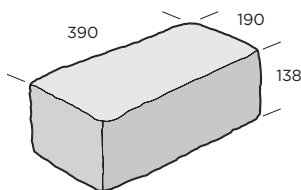

PRODUKTBLAD

Rustik block

Rustik block ger en stabil och tydlig inramning av den lagda ytan och precis som markstenen i samma serie är blocket trumlat och finns att få i matchande färgskala. Murblocket är en otroligt mångsidig liten mursten som även finns som radiesten. Blanda hel-, halv- och multiblock för en varierad mursida. Blocket fungerar även till små nivåupptagande trädgårdstrappor och ter-

Normalblock

Halvblock

Multiblock

Radieblock

Normalblock

Dimension mm	Färg	kg/st	st/m ²	st/pall	Produktnummer
190x390x138	Naturgrå	22,8	18	48	9730-390000
190x390x138	Antracit	22,8	18	48	9730-390007
190x390x138	Terra	22,8	18	48	9730-390006
190x390x138	Karminröd	22,8	18	48	9730-390005
190x390x138	Grafit mix*	22,8	18	48	9730-390014
190x390x138	Sand	22,8	18	48	9730-390012

Halvblock

Dimension mm	Färg	kg/st	st/m ²	st/pall	Produktnummer
190x195x138	Naturgrå	11,4	36	96	9730-190300
190x195x138	Antracit	11,4	36	96	9730-190307
190x195x138	Terra	11,4	36	96	9730-190306
190x195x138	Karminröd	11,4	36	96	9730-190305
190x195x138	Grafit mix*	11,4	36	96	9730-190314
190x195x138	Sand	11,4	36	96	9730-190312

*Melerad sten, kan skilja i utseende beroende på tillverkningsort.

Radieblock

Dimension mm	Färg	kg/st	st/m ²	st/pall	Produktnummer
195/145x190x138	Naturgrå	10	37/50	72	9730-190700
195/145x190x138	Antracit	10	37/50	72	9730-190707