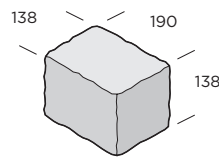

PRODUKTBLAD

Rustik block

Rustik block ger en stabil och tydlig inramning av den lagda ytan och precis som markstenen i samma serie är blocket trumlat och finns att få i matchande färgskala. Murblocket är en otroligt mångsidig liten mursten som även finns som radiesten. Blanda hel-, halv- och multiblock för en varierad mursida. Blocket fungerar även till små nivåupptagande trädgårdstrappor och ter-

Normalblock

Halvblock

Multiblock

Radieblock

Normalblock

Dimension mm	Färg	kg/st	st/m ²	st/pall	Produktnummer
190x390x138	Naturgrå	22,8	18	48	9730-390000
190x390x138	Antracit	22,8	18	48	9730-390007
190x390x138	Terra	22,8	18	48	9730-390006
190x390x138	Karminröd	22,8	18	48	9730-390005
190x390x138	Grafit mix*	22,8	18	48	9730-390014
190x390x138	Sand	22,8	18	48	9730-390012

Halvblock

Dimension mm	Färg	kg/st	st/m ²	st/pall	Produktnummer
190x195x138	Naturgrå	11,4	36	96	9730-190300
190x195x138	Antracit	11,4	36	96	9730-190307
190x195x138	Terra	11,4	36	96	9730-190306
190x195x138	Karminröd	11,4	36	96	9730-190305
190x195x138	Grafit mix*	11,4	36	96	9730-190314
190x195x138	Sand	11,4	36	96	9730-190312

Fortsättning nästa sida.

PRODUKTBLAD

Multiblock (Kantstöd)

Dimension mm	Färg	kg/st	st/m ²	st/pall	Produktnummer
190x138x138	Naturgrå	8,3	52,5	144	9730-191700
190x138x138	Antracit	8,3	52,5	144	9730-191707
190x138x138	Terra	8,3	52,5	144	9730-191706
190x138x138	Karminröd	8,3	52,5	144	9730-191705
190x138x138	Grafit mix*	8,3	52,5	144	9730-191714
190x138x138	Sand	8,3	52,5	144	9730-191712