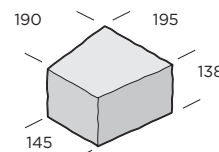

PRODUKTBLAD

Rustik block

Rustik block ger en stabil och tydlig inramning av den lagda ytan och precis som markstenen i samma serie är blocket trumlat och finns att få i matchande färgskala. Murblocket är en otroligt mångsidig liten mursten som även finns som radiesten. Blanda hel-, halv- och multiblock för en varierad mursida. Blocket fungerar även till små nivåupptagande trädgårdstrappor och ter-

Normalblock

Halvblock

Multiblock

Radieblock

Normalblock

Dimension mm	Färg	kg/st	st/m ²	st/pall	Produktnummer
190x390x138	Naturgrå	22,8	18	48	9730-390000
190x390x138	Antracit	22,8	18	48	9730-390007
190x390x138	Terra	22,8	18	48	9730-390006
190x390x138	Karminröd	22,8	18	48	9730-390005
190x390x138	Grafit mix*	22,8	18	48	9730-390014
190x390x138	Sand	22,8	18	48	9730-390012

Halvblock

Dimension mm	Färg	kg/st	st/m ²	st/pall	Produktnummer
190x195x138	Naturgrå	11,4	36	96	9730-190300
190x195x138	Antracit	11,4	36	96	9730-190307
190x195x138	Terra	11,4	36	96	9730-190306
190x195x138	Karminröd	11,4	36	96	9730-190305
190x195x138	Grafit mix*	11,4	36	96	9730-190314
190x195x138	Sand	11,4	36	96	9730-190312

Fortsättning nästa sida.

PRODUKTBLAD

Multiblock (Kantstöd)

Dimension mm	Färg	kg/st	st/m ²	st/pall	Produktnummer
190x138x138	Naturgrå	8,3	52,5	144	9730-191700
190x138x138	Antracit	8,3	52,5	144	9730-191707
190x138x138	Terra	8,3	52,5	144	9730-191706
190x138x138	Karminröd	8,3	52,5	144	9730-191705
190x138x138	Grafit mix*	8,3	52,5	144	9730-191714
190x138x138	Sand	8,3	52,5	144	9730-191712