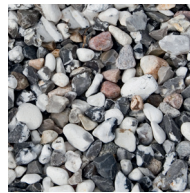

Produktinformation

Vikt kg/st	250,00
Antal st/pall	2
Vikt kg/pall	1025 kg

Svartvitmelerad
2981122-B