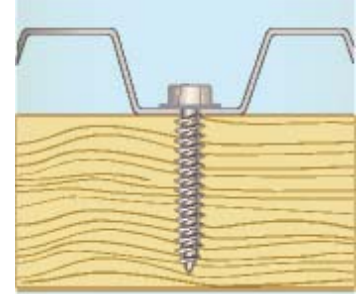

Naudojimo sritis

Lakštų montavimas prie medinio pagrindo.

Aprašymas

Pagaminti iš grūdinto plieno. Blizgaus cinkavimo paviršius. Su šešiakampe galvute.

Specifikacija

Medžiaga	Grūdintas plienas SAE1018
Paviršiaus apdorojimas	Blizgaus cinkavimo, 12 µm
Korozijos klasė	C1

Montavimas

Rekomenduojamas apsukų skaičius: 1800-2500/min.

Statybiniai sraigtai su antbriauniu. Blizgaus cinkavimo.

ESSBOX

Art. Nr.	Dydis dk × L, mm	Rakto dydis, mm	ESSBOX dydis	Kiekis pakuotėje	Pakuočių kiekis dėžėje
63336	6,5 × 38	8	204	200	6
63337	6,5 × 50	8	304	150	4
63338	6,5 × 64	8	304	100	4
63339	6,5 × 75	8	304	100	4