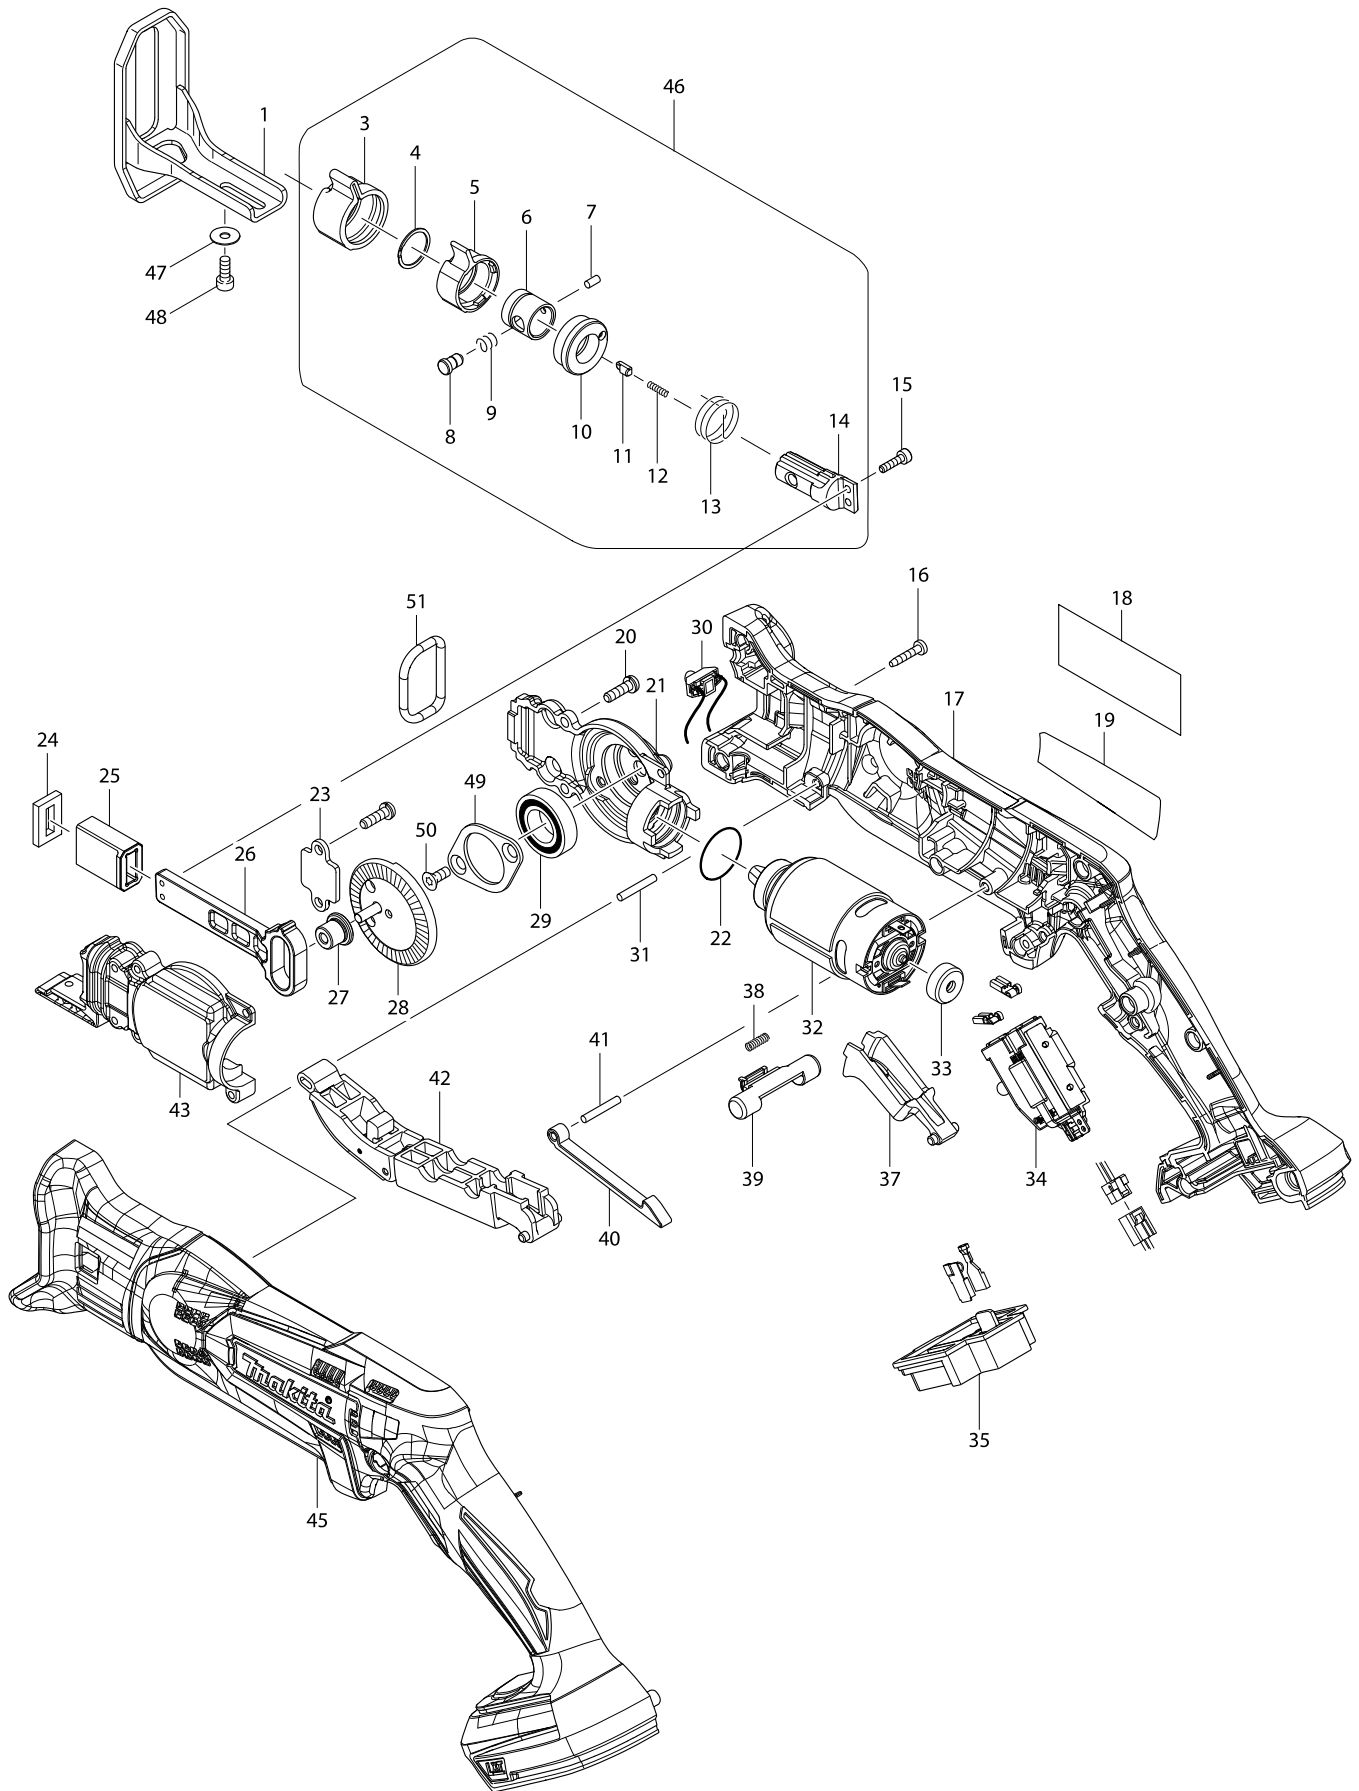

# Mallinnumero DJR183 CORDLESS RECIPRO SAW

# Mallinumero DJR183 CORDLESS RECIPRO SAW

Sivu 1 / 2

Nimike	Osanumero	Kuvaus	I/C nu	MÄÄRÄ	N/O	Opt. 1	Opt. 2	HUOMAUTUS
001	165740-8	SHOE		1				
003	424466-4	PROTECTOR		1				
004	257981-1	RETAINING RING (EXT)16		1				
005	310496-0	DRIVING SLEEVE		1				
006	331963-2	GUIDE SLEEVE		1				
007	268094-3	PIN 3		1				
008	256492-3	SHOULDER PIN 5		1				
009	233345-3	COMPRESSION SPRING 6		1				
010	453071-0	CONNECTING SLEEVE		1				
011	310495-2	PUSH PIN		1				
012	233025-1	COMPRESSION SPRING 2		1				
013	233594-2	TORTION SPRING 17		1				
014	326113-2	BLADE GUIDE		1				
015	265910-0	HEX. SOCKET HEAD BOLT M3X12		2				
016	266429-2	TAPPING SCREW 3X16		10				
017	187760-2	HOUSING SET		1				
C10	263005-3	RUBBER PIN 6		2				
C20	423475-0	SPONGE SHEET		1				
D10		INC. 45						
019	814V98-1	DJR183 NAME PLATE		1				
020	266747-8	PAN HEAD SCREW M4X14 WITH WM		5				
021	319060-4	GEAR HOUSING		1				
022	213961-7	O RING 22		1				
023	346525-3	PLATE		1				
024	443185-3	FELT SEAL		1				
025	313220-0	SLIDER GUIDE		1				
026	313271-3	SLIDER		1				
027	313270-5	COLLARED SLEEVE 4		1				
028	142284-5	GEAR COMPLETE		1				
029	211242-3	BALL BEARING 6902ZZ		1				
030	620237-9	LED CIRCUIT		1				
031	256158-5	PIN 3		1				
032	629109-5	DC MOTOR		1				
033	424467-2	CAP		1				
034	650712-1	SWITCH C3HY-1A-PRLMS		1				
035	643852-2	TERMINAL		1				
037	453072-8	SWITCH LEVER R		1				
038	233438-6	COMPRESSION SPRING 4		1				
039	454661-2	LOCK OFF LEVER R		1				
040	313219-5	LINK		1				
041	256158-5	PIN 3		1				
042	141128-6	SWITCH LEVER F COMPLETE		1				
043	319061-2	GEAR HOUSING COVER		1				
045	187760-2	HOUSING SET		1				
C10	263005-3	RUBBER PIN 6		2				
C20	423475-0	SPONGE SHEET		1				
D10		INC. 17						
046	126201-3	BLADE CLAMP ASSEMBLY		1				