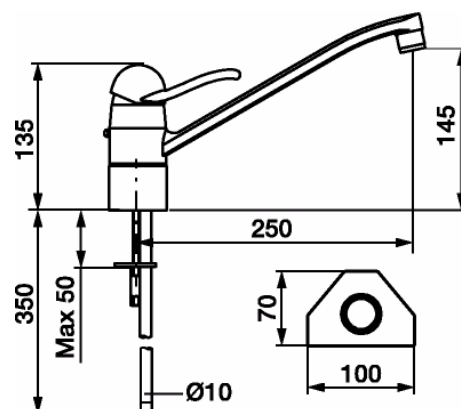

Köksblandare 9000

Svängbar pip 110°/360°

Skyddsmodul 

- Mjukstängande med keramisk avstängning
- Med pipen svängbar 110°
- För hål i bänk Ø28 mm

FM Mattsson 9000 för köket, har en harmonisk och tidlös design. Den har hetvattenspärr, justerbar flödesbegränsning, mjukstängning och keramisk tätning som standard vilket tar bort såväl risken för brännskador, som skadliga tryckstötter i rören. Dess omtanke om sin användare och populära design har gjort den till Sveriges mest köpta blandare sedan många år.

Utförande	FMM nr	RSK nr
Krom, med anslutning Cu-rör Ø10 mm	9100-0000	830 87 01
Krom, Soft PEX®-rör med anslutning lekande G3/8	9100-0010	