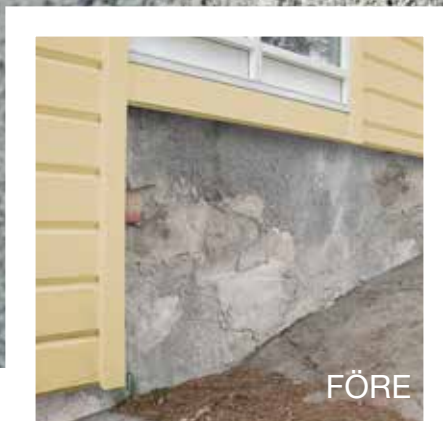

steni® *Ferra*

SOCKELSKIVA

GLÖM SPRICKOR
OCH FÄRGFLAGNING!

25
GARANTI

Building knowledge

FÖRE

EFTER

- Väder- och frostbeständig
- Robust og slagttålig
- Enkel att rengöra
- Enkel montering
- Lång livsläng