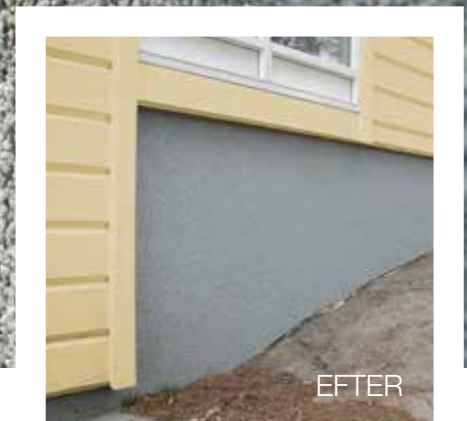

steni® *Ferra*

SOCKELSKIVA

GLÖM SPRICKOR
OCH FÄRGFLAGNING!

25
GARANTI

Building knowledge

FÖRE

EFTER

- Väder- och frostbeständig
- Robust og slagttålig
- Enkel att rengöra
- Enkel montering
- Lång livsläng