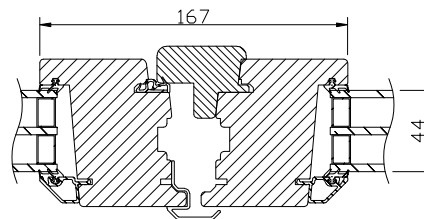

Lamellimmad enkelbåge med monterad 3-glas isolerruta.

Karmförband limmade och spikade/skruvade.

Bågförband limmade och spikade.

Spårmonterade tätningslister i bågen.

Bröstningsdelen är isolerad och har på utsidan och rumssidan olje-härdad board. Laserade och klarlackade dörrar har plywood.

modul BREDD	enkeldörr	pardörr
min	6M	12M
max	11M	20M

modul HÖJD	enkel-/pardörr
min	18M
max	25M

GLASNING:

Glasad med P-märkt 3-glas isolerruta T4-16 monterad enligt MTK system 3, förstärkt.

Energiglas som standard. U-värde 1,2.

Ljudreduktion Rw 30.

Glaslister av aluminium på vitmålade produkter. Övriga av trä.

Horizontalsnitt

Vertikalsnitt

Horizontalsnitt pardörr