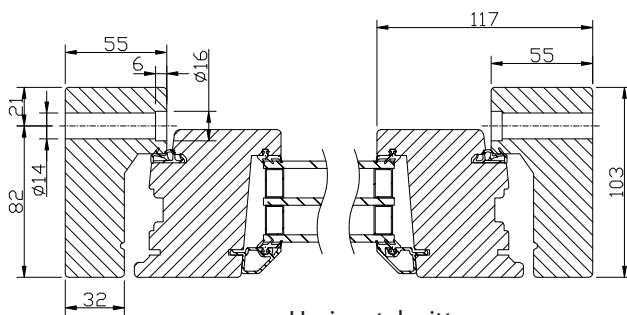

Horizontalsnitt