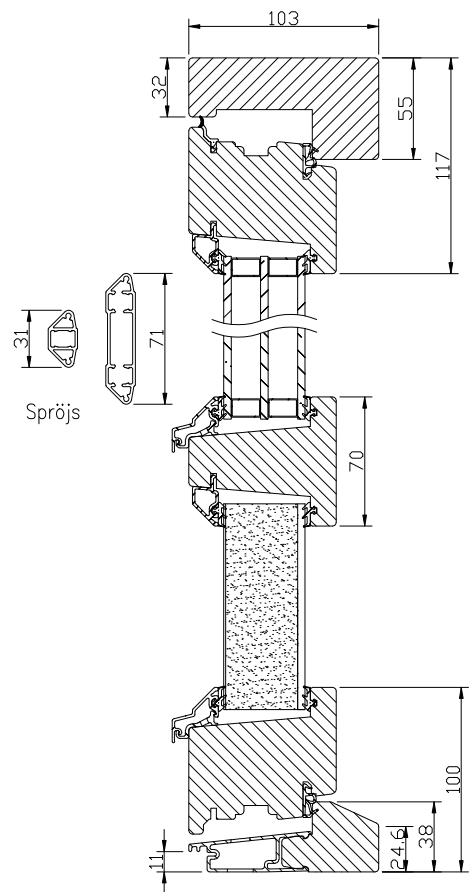

Vertikalsnitt