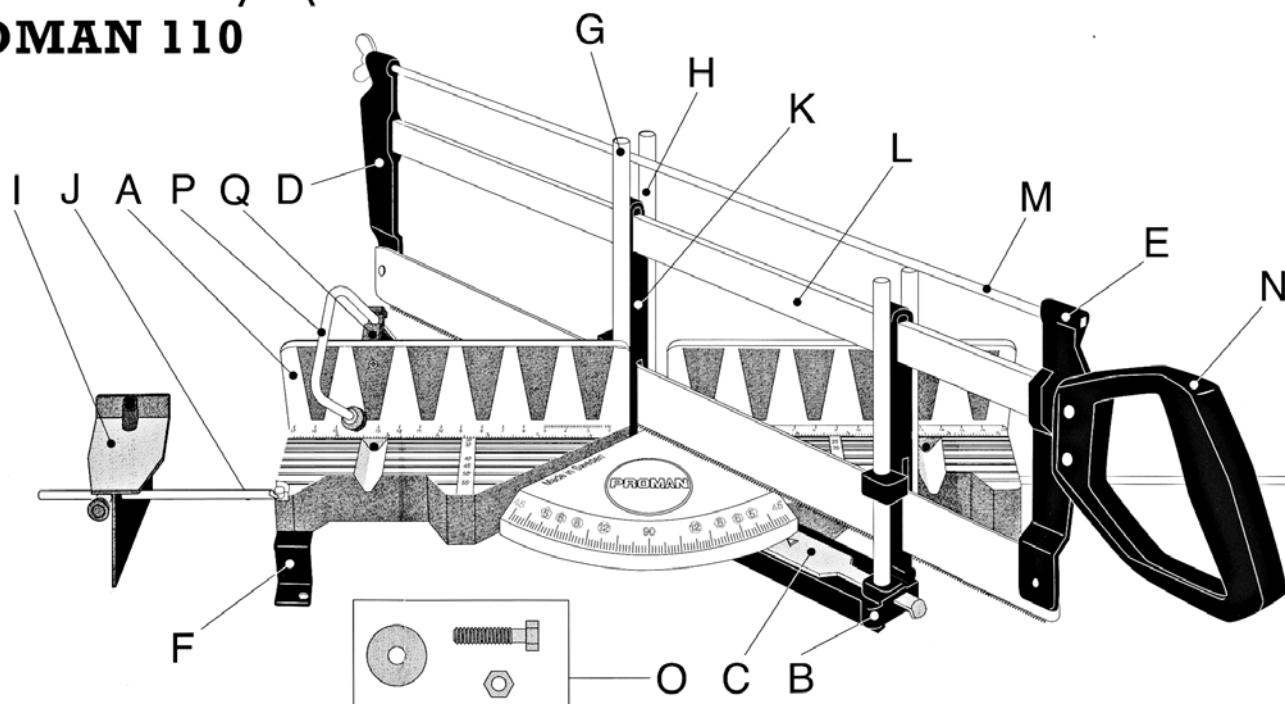

## PROMAN 110

Benämning	Art nr
A. Sågbord	PRM11002
B. Vridarm kompl utan ståndare	PRM11072
C. Låsspärr	PRM11082
D. Främre bågarm	PRM11075
E. Bakre bågarm	PRM11085
F. Fot	PRM11035
G. Ståndare 10 mm	PRM11009
H. Ståndare 8 mm	PRM11010
I. Materialstöd	PRM11080
J. Stång materialstöd	PRM11068
K. Sågstyrning	PRM11077
L. Stödrör	PRM11016
M. Dragstång komplett	PRM11076
N. Handtag	PRM11074
O. Centrubult komplett	PRM11073
P. Materialtving kompl (inkl bygel)	PRM11020
Q. Tvingfäste	PRM11021
Bärfjäder	PRM11081