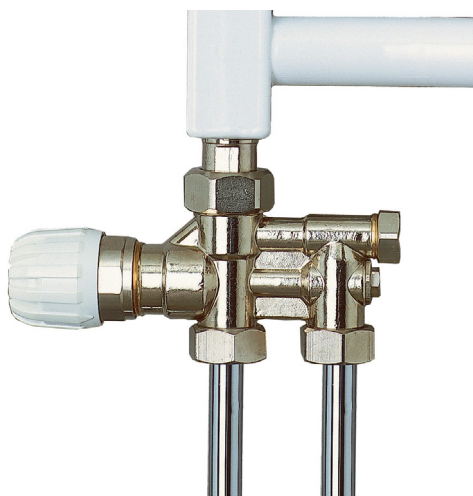

Ventil för vattenburet värmesystem. Ventilen är försedd med av- och påreglage. Vår handdukstork får endast kopplas på slutet system, ej VVC-system. Finns i krom.

Modell	Färg	Art. nr	RSK nr.
Ventil	Krom	54080	8757246

För vattenburet värmesystem, ej VVC.

Ventil för vattenburet värmesystem. Ventilen är försedd med av- och påreglage. Vår handdukstork får endast kopplas på slutet system, ej VVC-system.  
Finns i rostfritt.

Modell	Färg	Art. nr	RSK nr.
Ventil	Rostfritt	54060	8757291

För vattenburet värmesystem, ej VVC.