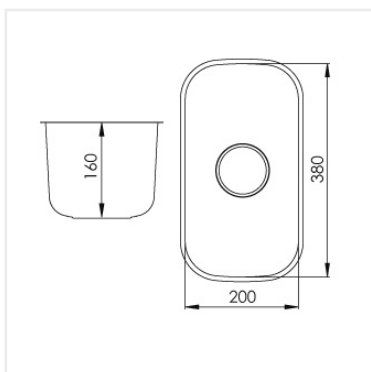

MONTERINGSSÄTT:

Undermontering

Underlimning

Isvetsning