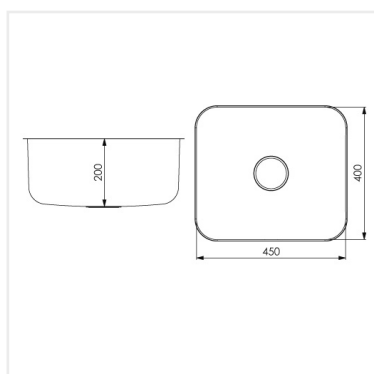

MONTERINGSSÄTT:

Undermontering

Underlimning

Isvetsning