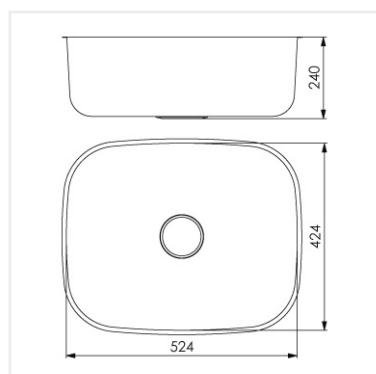

MONTERINGSSÄTT:

Undermontering

Underlimning

lsvetsning