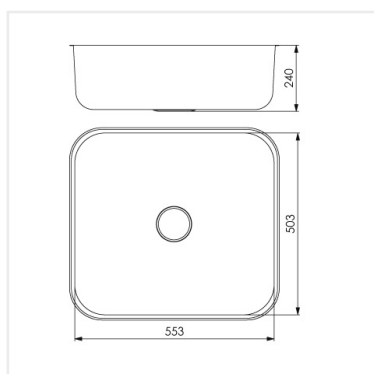

MONTERINGSSÄTT:

Undermontering

Underlimning

lsvetsning