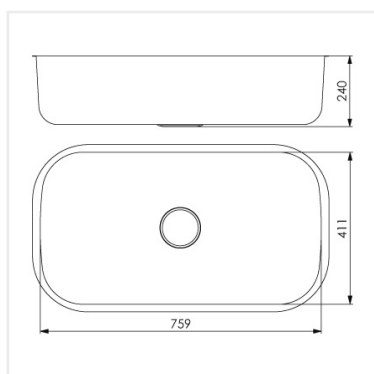

MONTERINGSSÄTT:

Undermontering

Underlimning

lsvetsning