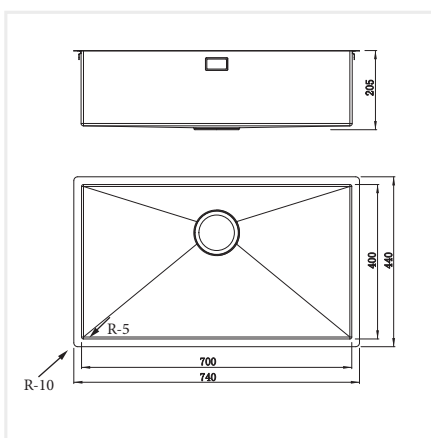

**PRODUKTBESKRIVNING:**

En kraftig diskåda i 1,2 mm rostfritt stål med borstad yta och kryssknäckt botten.

Levereras med vattenlås, korgventil och bräddavloppsanslutning.

SKÅPSTORLEK:**MÅTT:**

Ytermått:	740 x 440 mm
Innermått:	700 x 400 mm
Djup:	200 mm
Invändig hörnradie:	5 mm
Utvändig hörnradie:	10 mm
Materialtjocklek:	1,2 mm

**MONTERINGSSÄTT:**

-  Inbyggnad
-  Undermontering
-  Underlimning
-  Planlimning

PRODUKTINFORMATION:

Edge 700 X Svart är en rostfri diskåda ytbelagd med en metod (Physical Vapor Deposition, PVD) som är skapad för framställning av metallbaserade hårda beläggningar med partiellt joniserad metallånga. Denna process sker i en vacuum kammare. Varje diskåda har ett unikt utseende och färgavvikelser från bild och prover kan förekomma