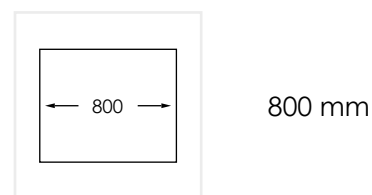

**PRODUKTBESKRIVNING:**

En kraftig diskåda i 1,2 mm rostfritt stål med borstad yta och kryssknäckt botten.

Levereras med vattenlås, korgventil och bräddavloppsanslutning.

SKÅPSTORLEK:**MÅTT:**

Ytermått:	740 x 440 mm
Innermått:	700 x 400 mm
Djup:	200 mm
Invändig hörnradie:	5 mm
Utvändig hörnradie:	10 mm
Materialtjocklek:	1,2 mm

**MONTERINGSSÄTT:**

-  Inbyggnad
-  Undermontering
-  Underlimning
-  Planlimning

PRODUKTINFORMATION:

Edge 700 X Svart är en rostfri diskåda ytbelagd med en metod (Physical Vapor Deposition, PVD) som är skapad för framställning av metallbaserade hårda beläggningar med partiellt joniserad metallånga. Denna process sker i en vacuum kammare. Varje diskåda har ett unikt utseende och färgavvikelser från bild och prover kan förekomma