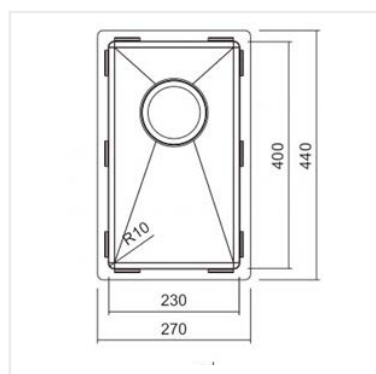

MONTERINGSSÄTT:

Inbyggnad

Undermontering

Underlimning

Planlimning

Isvetsning