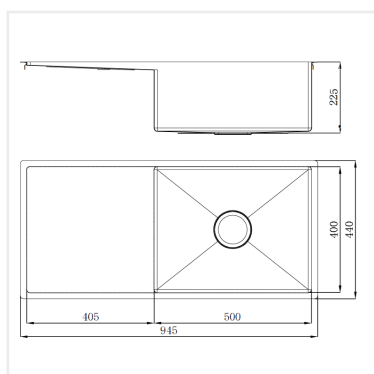

**PRODUKTBESKRIVNING:**

En kraftig diskåda i 1,2 mm rostfritt stål med borstad yta, kryssknäckt botten och avrinningsyta.

Diskådan är vändbar.

Levereras med vattenlås, korgventil och bräddavloppsanslutning.

**SKÅPSTORLEK:**

600 mm

**MÅTT:**

Ytermått:	945 x 440 mm
Innermått:	500 x 400 mm
Djup:	225 mm
Invändig hörnradie:	10 mm
Utvändig hörnradie:	10 mm
Materialtjocklek:	1,2 mm

**MONTERINGSSÄTT:**

Undermontering