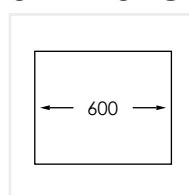

**PRODUKTBESKRIVNING:**

En kraftig diskåda i 1,2 mm rostfritt stål med borstad yta, kryssknäckt botten och avrinningsyta.

Diskådan är vändbar.

Levereras med vattenlås, korgventil och bräddavloppsanslutning.

**SKÅPSTORLEK:**

600 mm

**MÅTT:**

Ytermått:	945 x 440 mm
Innermått:	500 x 400 mm
Djup:	225 mm
Invändig hörnradie:	10 mm
Utvändig hörnradie:	10 mm
Materialtjocklek:	1,2 mm

**MONTERINGSSÄTT:**

Undermontering