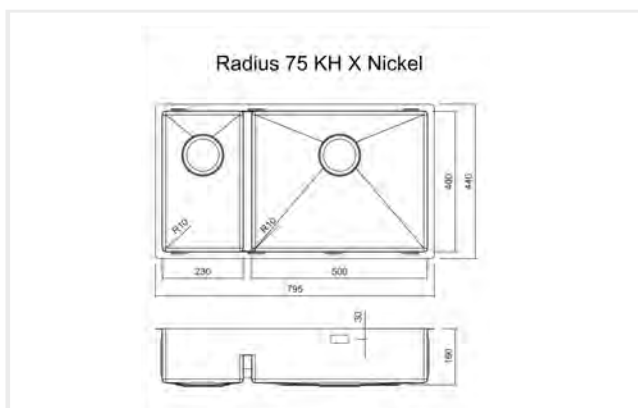

Levereras med vattenlås, korgventil och bräddavloppsanslutning.

SKÅPSTORLEK:

OBS !

Vi har utvecklat denna disklåda för att maximera utnyttjandet i ett 800 mm skåp.

Tyvärr så kan det innebära problem med plats i skåpet om dörrar och normalt (hög) placerade gångjärn skall användas.

Vi rekommenderar därför lådor och skenor placerade under vasken om 800 mm skåp skall användas.

Vid val av dörrar, rekommenderar vi istället ett 900 mm skåp

MÅTT:

Yttermått:	795 x 440 mm
Innermått:	755 x 400 mm
Djup:	160 mm
Invändig hörnradie:	10 mm
Materialtjocklek:	1,2 mm