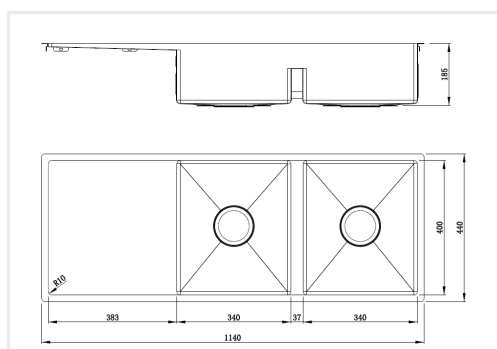

MÅTT:

Ytermått:	1140 x 440 mm
Innermått:	340/340 x 400
Djup:	mm 185 mm
Invändig hörnradie:	10 mm
Utvändig hörnradie:	10 mm
Materialtjocklek:	1,2 mm