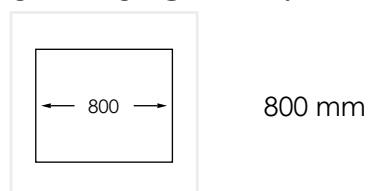

**PRODUKTBEKRIVNING:**

Radius 801 AV NICKEL är en kombination av två 340 mm diskådor i kraftig 1,2 mm rostfritt stål med snyggt borstad yta och kryssknäckt botten. Dessutom med låg mellanvägg för bättre utnyttjande av hela diskådan. Diskådan är vändbar.

Levereras med vattenlås, korgventil och bräddavloppsanslutning.

SKÅPSTORLEK:**MÅTT:**

Ytermått:	1140 x 440 mm
Innermått:	340/340 x 400
Djup:	mm 185 mm
Invändig hörnradie:	10 mm
Utvändig hörnradie:	10 mm
Materialtjocklek:	1,2 mm