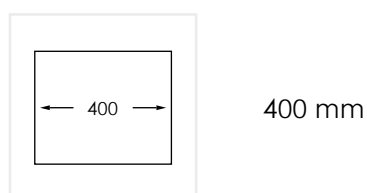

**PRODUKTBESKRIVNING:**

En kraftig disklåda i 1,2 mm rostfritt stål med borstad yta, kryssknäckt botten och blandarhål

Levereras med vattenlås, korgventil och bräddavloppsanslutning.

SKÅPSTORLEK:**MÅTT:**

Ytermått:	270 x 500 mm
Innermått:	230 x 400 mm
Djup:	160 mm
Invändig hörnradie:	20 mm
Materialtjocklek:	1,2 mm

**MONTERINGSSÄTT:**

-  Inbyggnad
-  Undermontering
-  Underlimning
-  Planlimning