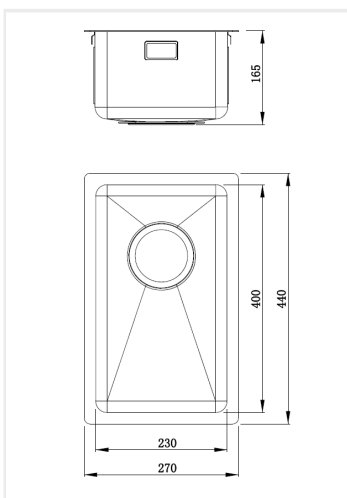

**PRODUKTBESKRIVNING:**

En kraftig diskåda i 1,2 mm rostfritt stål med borstad yta, kryssknäckt botten.

Levereras med vattenlås, korgventil och bräddavloppsanslutning.

**SKÅPSTORLEK:**

400 mm

**MÅTT:**

Ytermått:	270 x 440 mm
Innermått:	230 x 400 mm
Djup:	160 mm
Invändig hörnradie:	20 mm
Materialtjocklek:	1,2 mm

**MONTERINGSSÄTT:**

Inbyggnad

Undermontering

Underlimning

Planlimning

**PRODUKTINFORMATION:**

Titan 230 X Champagne är en rostfri diskåda ytbelagd med en metod (Physical Vapor Deposition, PVD) som är skapad för framställning av metallbaserade hårda beläggningar med partiellt joniserad metallångor. Denna process sker i en vacuum kammare. Varje diskåda har ett unikt utseende och färgavvikelser från bild och prover kan förekomma