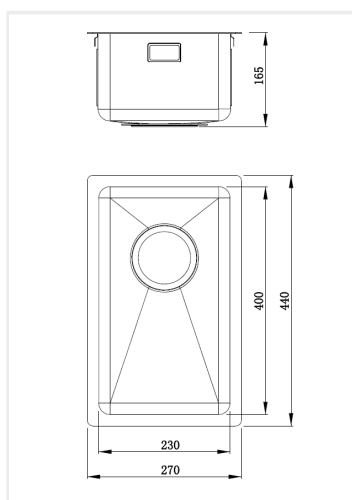

**PRODUKTBESKRIVNING:**

En kraftig disklåda i 1,2 mm rostfritt stål med borstad yta, kryssknäckt botten.

Levereras med vattenlås, korgventil och bräddavloppsanslutning.

SKÅPSTORLEK:

400 mm

MÅTT:

Ytermått:	270 x 440 mm
Innermått:	230 x 400 mm
Djup:	160 mm
Invändig hörnradie:	20 mm
Materialtjocklek:	1,2 mm

**MONTERINGSSÄTT:**

Inbyggnad

Undermontering

Underlimning

Planlimning

PRODUKTINFORMATION:

Titan 230 X Svart är en rostfri disklåda ytbelagd med en metod (Physical Vapor Deposition, PVD) som är skapad för framställning av metallbaserade hårda beläggningar med partiellt joniserad metallånga. Denna process sker i en vacuum kammare. Varje disklåda har ett unikt utseende och färgavvikelser från bild och prover kan förekomma