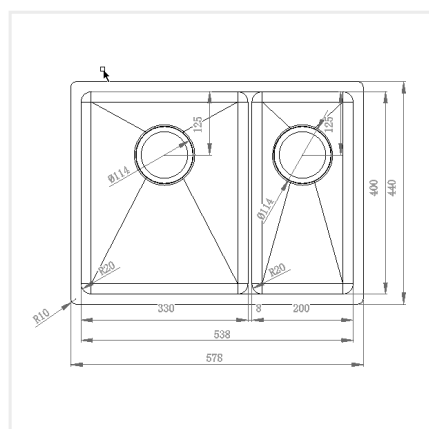

MONTERINGSSÄTT:

Inbyggnad

Undermontering

Underlimning

Planlimning

Isvetsning