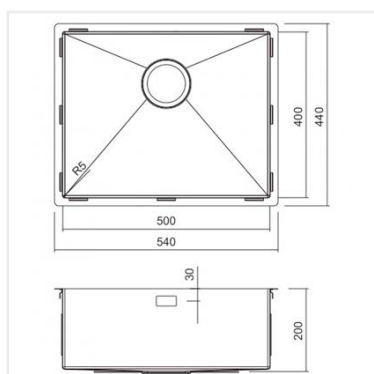

MONTERINGSSÄTT:

Inbyggnad

Undermontering

Underlimning

Planlimning

Isvetsning