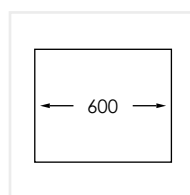

**PRODUKTBESKRIVNING:**

En kraftig diskåda i 1,2 mm rostfritt stål med borstad yta och kryssknäckt botten.

Levereras med vattenlås, korgventil och bräddavloppsanslutning.

SKÅPSTORLEK:

600 mm

MÅTT:

Ytermått:	540 x 440 mm
Innermått:	500 x 400 mm
Djup:	200 mm
Invändig hörnradie:	5 mm
Utvändig hörnradie:	10 mm
Materialtjocklek:	1,2 mm