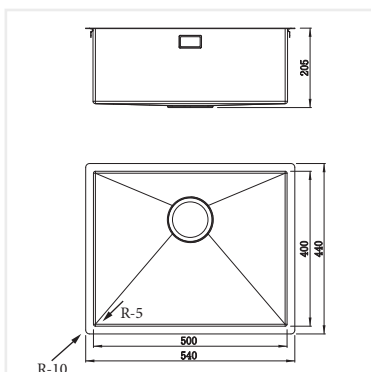

**PRODUKTBESKRIVNING:**

En kraftig diskåda i 1,2 mm rostfritt stål med borstad yta och kryssknäckt botten.

Levereras med vattenlås, korgventil och bräddavloppsanslutning.

SKÅPSTORLEK:

600 mm

MÅTT:

| | |
|---------------------|--------------|
| Ytermått: | 540 x 440 mm |
| Innermått: | 500 x 400 mm |
| Djup: | 200 mm |
| Invändig hörnradie: | 5 mm |
| Utvändig hörnradie: | 10 mm |
| Materialtjocklek: | 1,2 mm |

**MONTERINGSSÄTT:**

Inbyggnad

Undermontering

Underlimning

Planlimning

PRODUKTINFORMATION:

Edge 500 X Guld är en rostfri diskåda ytbelagd med en metod (Physical Vapor Deposition, PVD) som är skapad för framställning av metallbaserade hårda beläggningar med partiellt joniserad metallånga. Denna process sker i en vacuum kammare. Varje diskåda har ett unikt utseende och färgavvikelser från bild och prover kan förekomma