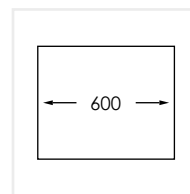

**PRODUKTBESKRIVNING:**

En kraftig diskåda i 1,2 mm rostfritt stål med borstad yta och kryssknäckt botten.

Levereras med vattenlås, korgventil och bräddavloppsanslutning.

SKÅPSTORLEK:

600 mm

MÅTT:

| | |
|---------------------|--------------|
| Ytermått: | 540 x 440 mm |
| Innermått: | 500 x 400 mm |
| Djup: | 200 mm |
| Invändig hörnradie: | 5 mm |
| Utvändig hörnradie: | 10 mm |
| Materialtjocklek: | 1,2 mm |

**MONTERINGSSÄTT:**

Inbyggnad

Undermontering

Underlimning

Planlimning

PRODUKTINFORMATION:

Edge 500 X Guld är en rostfri diskåda ytbelagd med en metod (Physical Vapor Deposition, PVD) som är skapad för framställning av metallbaserade hårda beläggningar med partiellt joniserad metallånga. Denna process sker i en vacuum kammare. Varje diskåda har ett unikt utseende och färgavvikelser från bild och prover kan förekomma