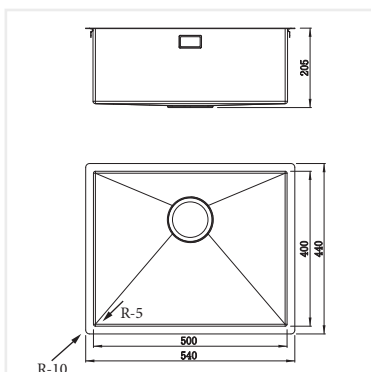

**PRODUKTBESKRIVNING:**

En kraftig diskåda i 1,2 mm rostfritt stål med borstad yta och kryssknäckt botten.

Levereras med vattenlås, korgventil och bräddavloppsanslutning.

SKÅPSTORLEK:

600 mm

MÅTT:

Ytermått:	540 x 440 mm
Innermått:	500 x 400 mm
Djup:	200 mm
Invändig hörnradie:	5 mm
Utvändig hörnradie:	10 mm
Materialtjocklek:	1,2 mm

**MONTERINGSSÄTT:**

Inbyggnad

Undermontering

Underlimning

Planlimning

PRODUKTINFORMATION:

Edge 500 X Koppars är en rostfri diskåda ytbelagd med en metod (Physical Vapor Deposition, PVD) som är skapad för framställning av metallbaserade hårda beläggningar med partiellt joniserad metallånga. Denna process sker i en vacuum kammare. Varje diskåda har ett unikt utseende och färgavvikelser från bild och prover kan förekomma