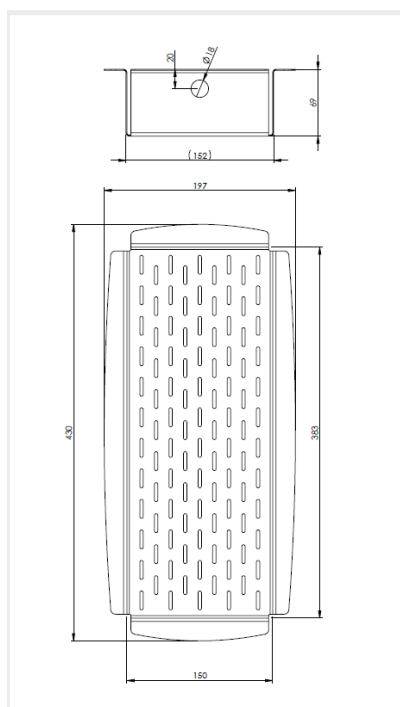

PRODUKTBESKRIVNING:

En rostfri sköljskål som passar till följande disklådor:

- Edge
- Radius
- Titan
- Zirkon (ej Zirkon 180)
- Safir
- Nordic Quartz (ej Nordic Quartz 700 och Nordic Quartz 80 K)

EAN:

7350026785256

PRODUKTINFORMATION:

NR 20 Bronze är en rostfri sköljskål ytbelagd med en metod (Physical Vapor Deposition, PVD) som är skapad för framställning av metallbaserade hårda beläggningar med partiellt joniserad metallånga. Denna process sker i en vacuum kammare. Varje sköljskål har ett unikt utseende och färgavvikelser från bild och prover kan förekomma