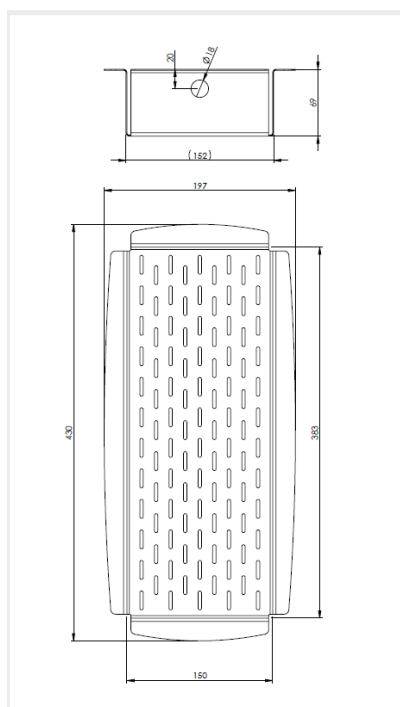

## PRODUKTBESKRIVNING:

En rostfri sköljskål som passar till följande diskådor:

- Edge
- Radius
- Titan
- Zirkon (ej Zirkon 180)
- Safir
- Nordic Quartz (ej Nordic Quartz 700 och Nordic Quartz 80 K)

EAN:

7350026783894

## PRODUKTINFORMATION:

NR 20 Guld är en rostfri sköljskål ytbelagd med en metod (Physical Vapor Deposition, PVD) som är skapad för framställning av metallbaserade hårda beläggningar med partiellt joniserad metallånga. Denna process sker i en vacuum kammare. Varje sköljskål har ett unikt utseende och färgavvikelser från bild och prover kan förekomma