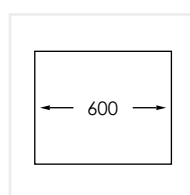

**PRODUKTBESKRIVNING:**

Nordic Quartz 500 Svart är kvartskomposit med slät och tålig yta.

Levereras med vattenlås, korgventil och bräddavloppsanslutning.

SKÅPSTORLEK:

600 mm

MÅTT:

Yttermått:	556 x 456 mm
Innermått:	500 x 400 mm
Djup:	200 mm
Invändig hörnradie:	10 mm