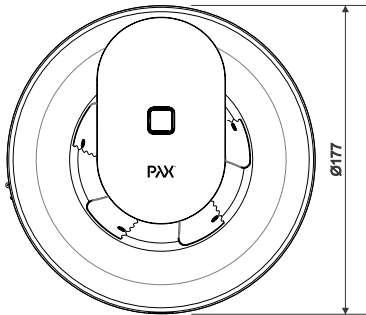

Helautomatisk fläkt med möjlighet till appstyrning.
Välj mellan vit eller mattsvart design.

Modell

Artikelnummer
SEG nummer
RSK nummer
Allpolig brytare
Kapacitet, friblåsande
Kapacitet, friblåsande
Maxtryck
Effektförbrukning
Ljudtrycksnivå, min varv
Spänning/Frekvens