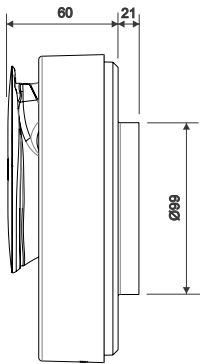

Helautomatisk fläkt med möjlighet till appstyrning.
Välj mellan vit eller mattsvart design.

Modell

Artikelnummer
SEG nummer
RSK nummer
Allpolig brytare
Kapacitet, friblåsande
Kapacitet, friblåsande
Maxtryck
Effektförbrukning
Ljudtrycksnivå, min varv
Spänning/Frekvens