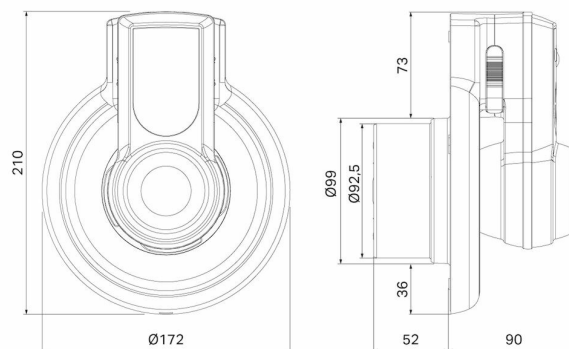

Pax Pax Passad oo

Art. Nr 1850-1
SEG 9302365
RSK 8758475

- Start och stopp via strömbrytare
- Ersättare till Pax 200

Grundmodell med start och stopp via strömbrytare. Enkel fläkt och en bra ventilationslösning i utrymmen där det naturliga självdraget inte är tillräckligt

Teknisk data

Placering av produkt (installation)	Horisontell, Vertikal
Maxtryck (Pa)	25
Kapacitet friblåsande Max (m³/h)	95
Ljudtrycknivå 3m dBA	27,9
Max Watt (W)	4
Spänning 5v -400V	230V AC
Elförsörjningsfas	1-fas
Isolationsklass	II
Typ av motor	AC
Kapslingsklass (IP)	IP 44
Kanal dimension nominal Ø (mm)	100
Bredd (mm)	172
Höjd (mm)	210
Djup (mm)	142
Material	Plast
Plastmaterial specifikation	PP
Maximal omgivningstemperatur (°C)	35
Minimal omgivningstemperatur (°C)	5
Miljömärkning	SundaHus, WEEE, REACH
Etim kod	EC001141

Måttskiss