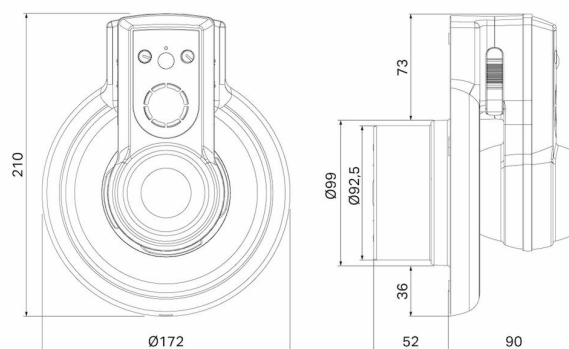

Pax Pax Passad 30

Art. Nr 1855-1
SEG 9302366
RSK 8758476

- Fuktstyrning
- Ljussensor
- Manuellt via strömbrytare, med eller utan eftergångstid
- Ersättare till Pax 230

Passad 30 med fuktstyrning och ljussensor, perfekt för badrummet i bostäder med naturligt självdrag eller i hus där det mekaniska frånluftsystemet behöver komplettering

Funktioner

Fuktsensor, Ljussensor, Timer, Tändtråd

Teknisk data

Placering av produkt (installation)	Horisontell, Vertikal
Maxtryck (Pa)	25
Kapacitet friblåsande Max (m³/h)	95
Ljudtrycknivå 3m dBA	27,9
Max Watt (W)	4
Spänning 5v -400V	230V AC
Elförsörjningsfas	1-fas
Isolationsklass	II
Typ av motor	AC
Kapslingsklass (IP)	IP 44
Kanal dimension nominal Ø (mm)	100
Bredd (mm)	172
Höjd (mm)	210
Djup (mm)	142
Material	Plast
Plastmaterial specifikation	PP
Maximal omgivningstemperatur (°C)	35
Minimal omgivningstemperatur (°C)	5
Miljömärkning	SundaHus, WEEE, REACH

Etim kod
2021-09-27

EC001141

We accept no liability for printing errors and reserve the right to make material and design changes.

Måttskiss