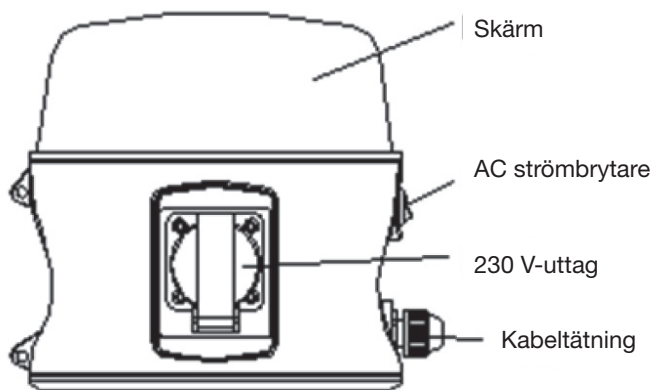

KORREKT KASSERING AV DENNA PRODUKT

Märkningen innebär att denna produkt inte får kasseras tillsammans med annat hushållsavfall. Gäller i hela EU. För att undvika att skada miljön och människors hälsa genom okontrollerad avfallshantering bör du återvinna produkten på ett ansvarsfullt sätt för att främja återvinning av materiella resurser. För att returnera din använda enhet, använd de lokala returnerings- och uppsamlingssystemen eller skicka tillbaka till återförsäljaren som du köpte produkten av. De kan säkerställa miljösäker återvinning.