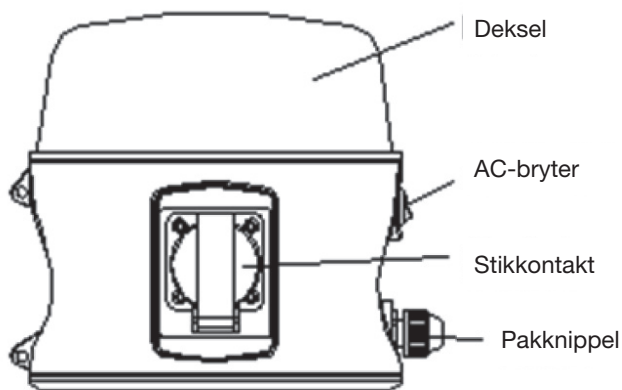

Instruksjoner

1. Før montering/vedlikehold må du sørge for at den elektriske tilførselen er slått av for å unngå elektrisk støt.
2. Lampen må jordes.
3. Strømledningen må være en vanntett H07RN-F 3x 1,5 mm² kabel.
4. Hvis den eksterne fleksible kabelen eller ledningen til denne lysarmaturen er skadet, må den skiftes ut av produsenten, en serviceagent eller en lignende kvalifisert person for å unngå fare.
5. Hvis beskyttelsesglasset er sprukket, må det skiftes ut omgående og det må utelukkende benyttes originaldeler.
6. Apparatet er utstyrt med stikkontakter. Den totale belastningen må ikke overstige 16A.
7. LED-lyskilden i denne lampen kan ikke skiftes ut. Når den ikke fungerer lenger, må hele lampen skiftes ut.