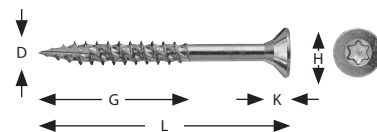

**TFT  
JETTING  
SCREWS**

**Funktion:** Jetting Screws TFT är en patenterad träskruv med sänkhuvud. Skruvens unika idragningsegenskaper har uppnåtts genom att förse skruven med en skärande borrarpet, djupare gänga och spår än normal träskruv, samt med snedställda och längsgående skär mellan gängorna. Detta ger följande fördelar:

- Minskad risk för sprickor i trä.
- Lägre moment vid idragning.
- Minskad iskrivningstid.

**Spårtyp/bits:** TX 10, 15, 20, 25 och 30.

**Material:** Sätthärdat stål.

**Ytbehandling:** Elförzinkad 5 my, för inomhusbruk.

Diameter (D) mm	2,5	3,0	3,5	4,0	4,5	5,0	6,0
Huvuddiameter (H) mm	5,0	6,0	7,0	8,0	9,0	10,0	12,0
Huvudhöjd (K) mm	1,5	1,8	2,2	2,5	2,6	3,0	3,5
Bits nr	10	10	15	20	25	25	30

D	L	G	STORLÅDA		FÖRPACKNING			PÅSPACK		
			Art. nr	Antal	Art. nr	Antal	ML	Art. nr	Antal	ML
2,5	10*	helg.			5702510	200	40			
2,5	12*	helg.			5702512	200	40			
2,5	16*	helg.			5702516	200	40			
2,5	20*	helg.			5702520	200	40			
2,5	25*	18			5702525	200	40			
3,0	10*	helg.			5703010	200	40			
3,0	12*	helg.			5703012	200	40	SB5703012	50	10
3,0	16*	helg.			5703016	200	40	SB5703016	50	10
3,0	20*	helg.			5703020	200	40	SB5703020	50	10
3,0	25*	18			5703025	200	40	SB5703025	50	10
3,0	30*	18			5703030	200	40	SB5703030	45	10
3,0	35*	24			5703035	200	16	SB5703035	40	10
3,0	40*	24			5703040	200	16	SB5703040	35	10
3,5	12*	helg.			5703512	200	40	SB5703512	50	10
3,5	16*	helg.			5703516	200	40	SB5703516	45	10
3,5	20*	helg.			5703520	200	40	SB5703520	45	10
3,5	25*	18			5703525	200	40	SB5703525	40	10
3,5	30*	18			5703530	200	16	SB5703530	40	10
3,5	35*	24			5703535	200	16	SB5703535	35	10
3,5	40*	24			5703540	200	16	SB5703540	35	10
3,5	45*	30			5703545	200	16			
3,5	50*	30			5703550	200	16	SB5703550	30	10
4,0	16*	helg.			5704016	200	40	SB5704016	45	10
4,0	20	helg.			5704020	200	40	SB5704020	40	10
4,0	25	18			5704025	200	40	SB5704025	40	10
4,0	30	18			5704030	200	16	SB5704030	35	10
4,0	35	24			5704035	200	16	SB5704035	30	10
4,0	40	24			5704040	200	16	SB5704040	30	10