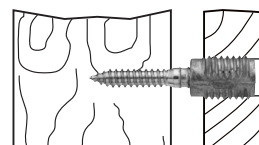

## Karmjusterskruv

**Funktion:** Karmjusterskruv för invägning av fönsterkarmar vid montage i trä, betong, hålstén etc.

**Spårtyp/bits:** TX 40.

**Material:** Sätthärdat stål.

**Ytbehandling:** Elförzinkad 5 my, för inomhusbruk.

**Monteringsanvisning:** Karmjusterskruven skruvas in i nedre underliggande regel till lämpligt djup. Om underlaget är av betong, hålstén etc. förborra materialet med ett 6 mm borr. Vid montage av mindre fönster används två skruvar. Vid montage av större fönster samt fönster med mittstolpe används tre eller fler skruvar. Väg in skruvarna och ställ fönstret på plats. Finjustera vid behov med en 28 mm nyckel. Fixera därefter fönstret med karmhylsor eller karmskruv.

## Karmskruv ohärdad

**Funktion:** Ohärdad karmskruv för karminfästning vid montage i trä, betong, lättbetong etc. Skruven har en fastmonterad justerhylsa som skruvas i ett förborrat hål. Karmen justeras genom att vrida hylsan med justernyckeln. För montage i betong, lättbetong etc. används anpassad nylonplugg.

**Material:** Skruv av ohärdad stål och hylsa i zink.

**Ytbehandling:** Elförzinkad 5 my, för inomhusbruk.

**Monteringsanvisning:** Karmen ställs i våg och lod. Förborra med karmborr ett 14 mm hål i karmen och 5 mm (centrumborr) i underlaget. Sätt karmskruven på montagenyckeln och skruva hylsan ca 10 mm under karmytan. Ta bort eventuella kilar på karmsidorna och justera karmen med montagenyckeln. Täck hålen med täcklock.