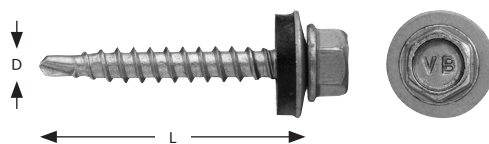

Farmarskruv (utvändig) för träregel

Funktion: Borrspets med anpassad diameter för plåt, borrar mycket snabbt i stålplåt upp till 2 x 1,25 mm. Trägänga ger solid förankring i trävirke. 6-kantshuvud med fläns för säker idragning. Tätningsbricka för säker tätning.

Spårtyp/bits: Hylsa 8 mm.

Material: Sätthärdat stål och aluminiumbricka med påvulkaniserat EPDM-gummi.

Ytbehandling: Elförzinkad 20 my. Pulverlackerad med polyesterlack, för utomhusbruk.

Monteringsanvisning: Skruvdragare med varvtal 1.500–2.500 r/m rekommenderas.

Dimensionering: Ca 6–8 st/m².

D	L	Färg	HINK		STORLÅDA		FÖRPACKNING				PLASTASK				
			Art. nr	Antal	Art. nr	Antal	Art. nr	Antal	ML	Art. nr	Antal	ML	Art. nr	Antal	ML
4,8	35	Ofärgad Klarlack					483519	200	8	483511	100	12	P483519	150	8
4,8	35	Svart RAL 9005	H483529	700	A483529	700	483529	200	8	483522	100	12	P483529	150	8
4,8	35	Tegelröd RAL 8004					483539	200	8	483533	100	12	P483539	150	8
4,8	35	Vit RAL 9010					483549	200	8	483544	100	12	P483549	150	8
4,8	35	Mörkröd RAL 3009					483559	200	8	483555	100	12	P483559	150	8
4,8	35	Mörkgrå RAL 7024					483569	200	8						
4,8	35	Ljusgrå RAL 7035					483609	200	8						
4,8	35	Silver RAL 9006					483179	200	8						
4,8	50	Ofärgad Klarlack					483809	150	8						
4,8	50	Svart RAL 9005					483829	150	8						
4,8	50	Vit RAL 9010					483849	150	8						
4,8	50	Mörkröd RAL 3009					483859	150	8						
4,8	60	Ofärgad Klarlack					483709	150	8						
4,8	60	Svart RAL 9005					483729	150	8						
4,8	60	Vit RAL 9010					483749	150	8						
4,8	60	Mörkröd RAL 3009					483759	150	8						
4,8	80	Ofärgad Klarlack					48390	100	8						
4,8	80	Svart RAL 9005					48392	100	8						
4,8	80	Vit RAL 9010					48394	100	8						
4,8	80	Mörkröd RAL 3009					48395	100	8						

D	L	Färg	PÅSPACK		
			Art. nr	Antal	ML
4,8	35	Ofärgad Klarlack	SB48351	10	10
4,8	35	Svart RAL 9005	SB48352	10	10
4,8	35	Tegelröd RAL 8004	SB48353	10	10
4,8	35	Vit RAL 9010	SB48354	10	10
4,8	35	Mörkröd RAL 3009	SB48355	10	10
4,8	35	Ljusgrå RAL 7035	SB48360	10	10

OBS! Påspack säljs endast i multiplar om tio påsar.