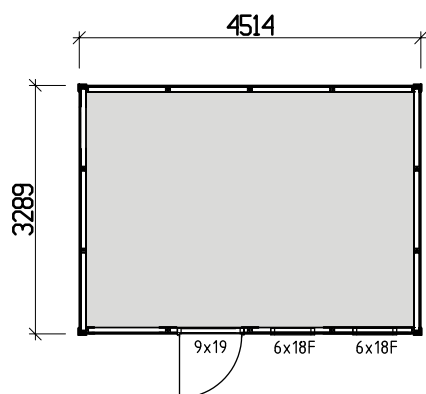

Byggyta	14,9 m ²
Takyta	18,7 m ²
Taklängd	4780 mm
Takfallslängd	3915 mm
Taklutning	9°
Tak Snözon	1,0
Totalhöjd	2890 mm
Högsta höjd inv.	2550 mm
Lägsta höjd inv.	2050 mm

Vibostugan tillverkas i vår fabrik i Ambjörnarp, strax utanför Tranemo, en liten bit utanför Borås i Västergötland. Allt virke kommer från de svenska skogarna.

Långsida

Gavelsida

Leveransbeskrivning

Tak Råspont
Takåsar 45 x 120
Vindskivor 22 x 120
Takfotsbrädor 22 x 145 - 22 x 195

Yttervägg Färdiga väggsektioner och gavlar
Funkispanel 17 x 120 mm
Vindpapp
Väggreglar 34 x 70 mm
Knutbräda 16 x 95