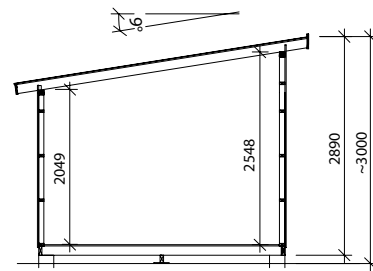

Leveransbeskrivning

Tak Råspont
Takåsar 45 x 120
Vindskivor 22 x 120
Takfotsbrädor 22 x 145 - 22 x 195

Yttervägg Färdiga väggsektioner och gavlar
Funkispanel 17 x 120 mm
Vindpapp
Väggreglar 34 x 70 mm
Knutbräda 16 x 95

Golv Bärlina 100 mm
Golvbjälklag 34 x 120 mm
Underlagsgolvträ 17 mm

Dörr 1 st 9 x 19, obehandlad
Trycke och lås ingår

Fönster 2 st 6 x 18, fasta, obehandlade

Övrigt Beslag, spik och skruv ingår
Ventilgaller

Tillval Plåtsats - Hängrännor, stuprör, fotplåt och vindskiveplåt, svart.
Taksats - Ytpapp, underlagspapp
Isolersats - isolering till väggar, golv och tak, trossbottensstöd och trossbottensskivor, innerpanel och listverk.

Sektion