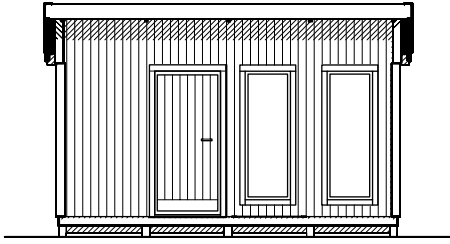

Vibo Dala levereras obehandlad och är extrautrustad på bilden

Vibo Dala 15 levereras som monteringsatts med färdiga väggmoduler och gavlar. Råspont till tak samt underlagsgolvträ ingår. Till huset kan man t.ex. välja isoleringspaket och plåtsats med bl a hängrännor, stuprör och som tillval. Friggebod i populär funkisstil med stående panel. Med fönster från golv till tak blir huset ljust och luftigt.

Byggyta	14,9 m ²
Takyta	18,7 m ²
Taklängd	4780 mm
Takfallslängd	3915 mm
Taklutning	9°
Tak Snözon	1,0
Totalhöjd	2890 mm
Högsta höjd inv.	2550 mm
Lägsta höjd inv.	2050 mm

Vibostugan tillverkas i vår fabrik i Ambjörnarp, strax utanför Tranemo, en liten bit utanför Borås i Västergötland. Allt virke kommer från de svenska skogarna.