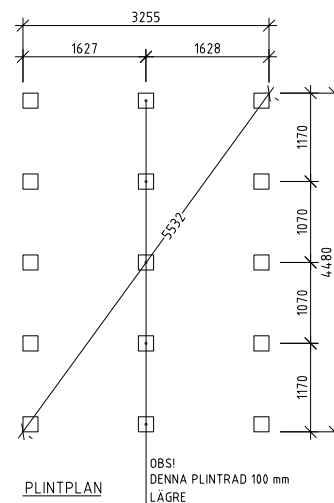

Plintritning