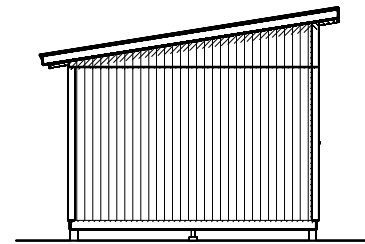

Byggyta	14,9 m ²
Takyta	18,7 m ²
Taklängd	4780 mm
Takfallslängd	3915 mm
Taklutning	9°
Tak Snözon	1,0
Totalhöjd	2890 mm
Högsta höjd inv.	2550 mm
Lägsta höjd inv.	2050 mm

Vibostugan tillverkas i vår fabrik i Ambjörnarp, strax utanför Tranemo, en liten bit utanför Borås i Västergötland. Allt virke kommer från de svenska skogarna.

Långsida

Gavelsida

Leveransbeskrivning

Tak Råspont
Takåsar 45 x 120
Vindskivor 22 x 120
Takfotsbrädor 22 x 145 - 22 x 195

Yttervägg Färdiga väggsektioner och gavlar
Funkispanel 17 x 120 mm
Vindpapp
Väggreglar 34 x 70 mm
Knutbräda 16 x 95