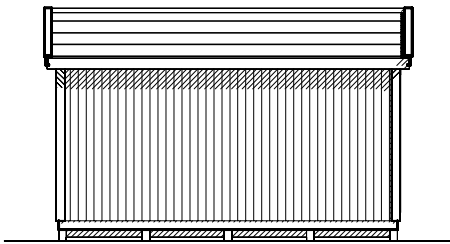

Långsida

Leveransbeskrivning

Tak Råspont
Takåsar 45 x 120
Vindskivor 22 x 120
Takfotsbrädor 22 x 145 - 22 x 195

Yttervägg Färdiga väggsektioner och gavlar
Funkispanel 17 x 120 mm
Vindpapp
Väggreglar 34 x 70 mm
Knutbräda 16 x 95

Golv Bärlina 100 mm
Golvbjälklag 34 x 120 mm
Underlagsgolvträ 17 mm

Dörr 1 st 9 x 19, obehandlad
Trycke och lås ingår

Fönster 2 st 6 x 18, fasta, obehandlade

Övrigt Beslag, spik och skruv ingår
Ventilgaller

Tillval Plåtsats - Hängrännor, stuprör, fotplåt och vindskiveplåt, svart.
Taksats - Ytpapp, underlagspapp
Isolersats - isolering till väggar, golv och tak, trossbottensstöd och trossbottensskivor, innerpanel och listverk.

Plintritning