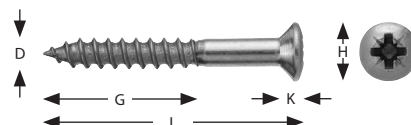

TKFX (mässing)

Funktion: Kryssträskruv med kullersänkhuvud och med pozidrive krysspår enligt DIN 7995.

Spårtyper/bits: Pozidrive 1 och 2.

Material: Mässing.

Diameter (D) mm	3,0	3,5	4,0	4,5	5,0
Huvuddiameter (H) mm	5,6	6,5	7,5	8,3	9,2
Huvudhöjd (K) mm	1,65	1,93	2,20	2,35	2,50
Gänglängd (G) mm	= eller > 0,6 av längd (L)				
Bits nr	1	2	2	2	2

D	L	FÖRPACKNING			PÅSPACK		
		Art. nr	Antal	ML	Art. nr	Antal	ML
3,0	20	7753020	200	40	SB7753020	22	10
3,0	25	7753025	200	40	SB7753025	20	10
3,0	30	7753030	200	40	SB7753030	18	10
3,5	20	7753520	200	40	SB7753520	20	10
3,5	25	7753525	200	40	SB7753525	18	10
3,5	30	7753530	200	40	SB7753530	16	10
3,5	40	7753540	200	16	SB7753540	14	10
4,0	20	7754020	200	40	SB7754020	18	10
4,0	25	7754025	200	16	SB7754025	16	10
4,0	30	7754030	200	16	SB7754030	14	10
4,0	40	7754040	200	16	SB7754040	12	10
4,0	50	7754050	200	12	SB7754050	8	10
4,5	40	7754540	200	12			